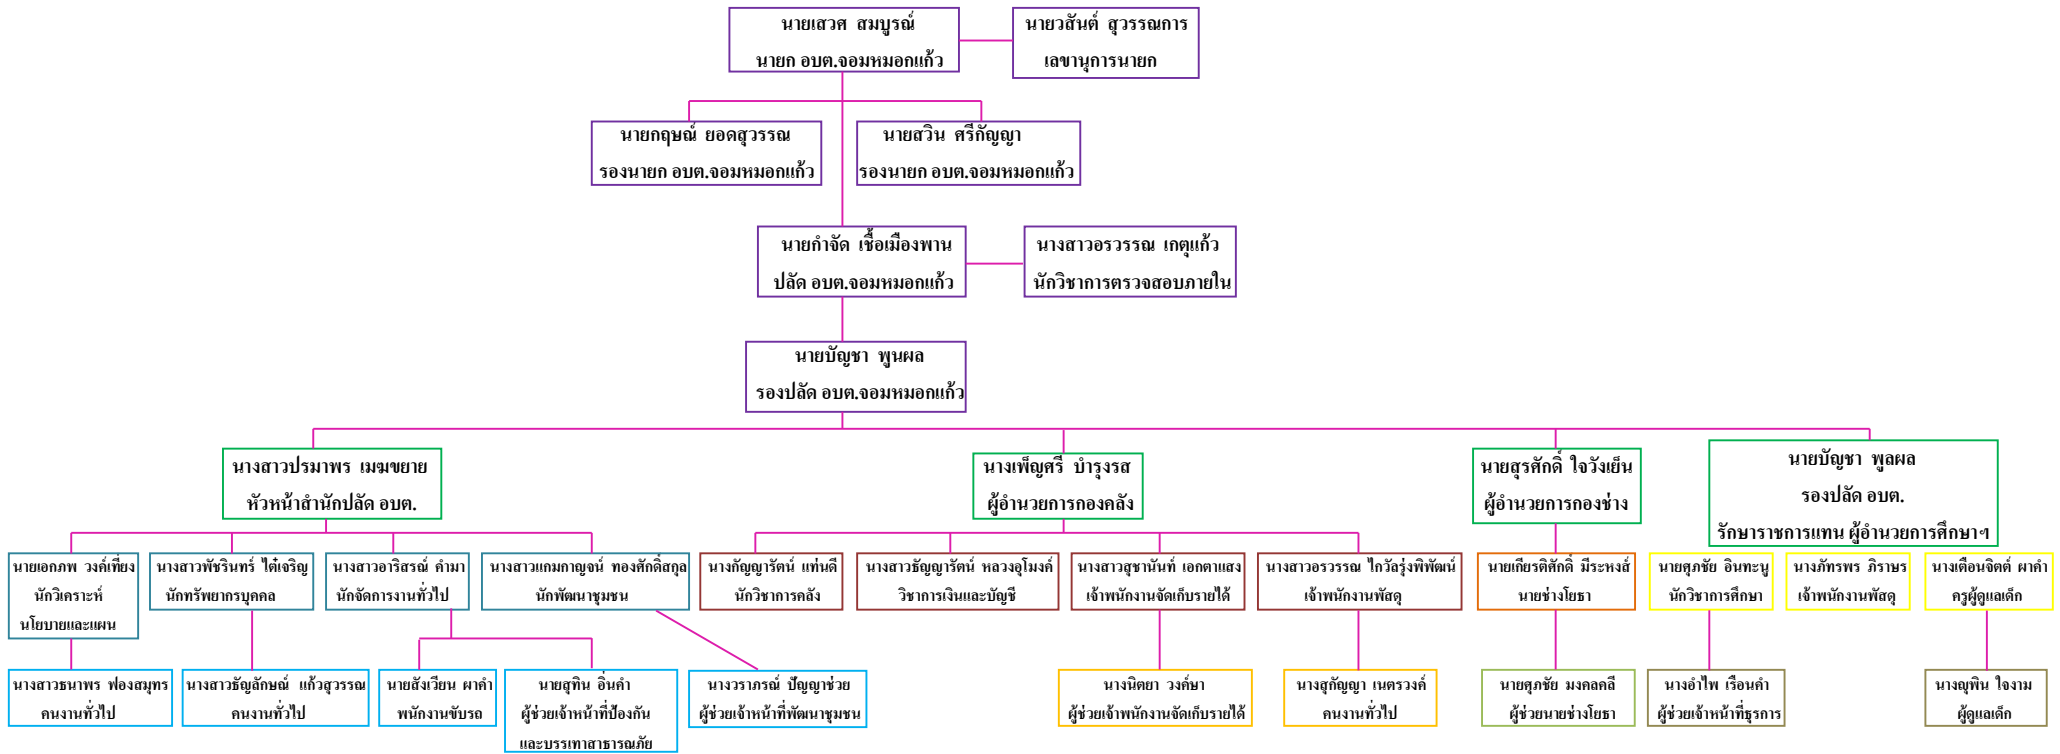

โครงสร้างอัตรากำลัง

คณะบริการ , พนักงาน , เจ้าหน้าที่ อบต.จอมหมอกแก้ว

โครงสร้างอัตรากำลัง

สภาองค์การบริหารส่วนตำบลจอมหมอกแก้ว